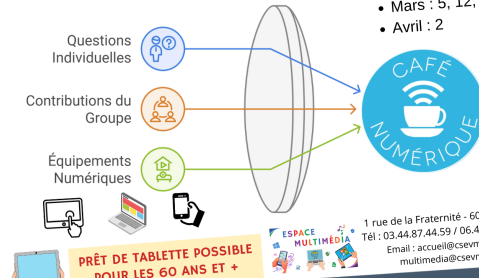

À LA MAIRIE DE MAREUIL-SUR-OURCQ
35 RUE DE MEAUX

GRATUIT

8 Séances de 14h à 16h30 :

- Janvier : 29
- Février : 5, 26
- Mars : 5, 12, 19, 26
- Avril : 2